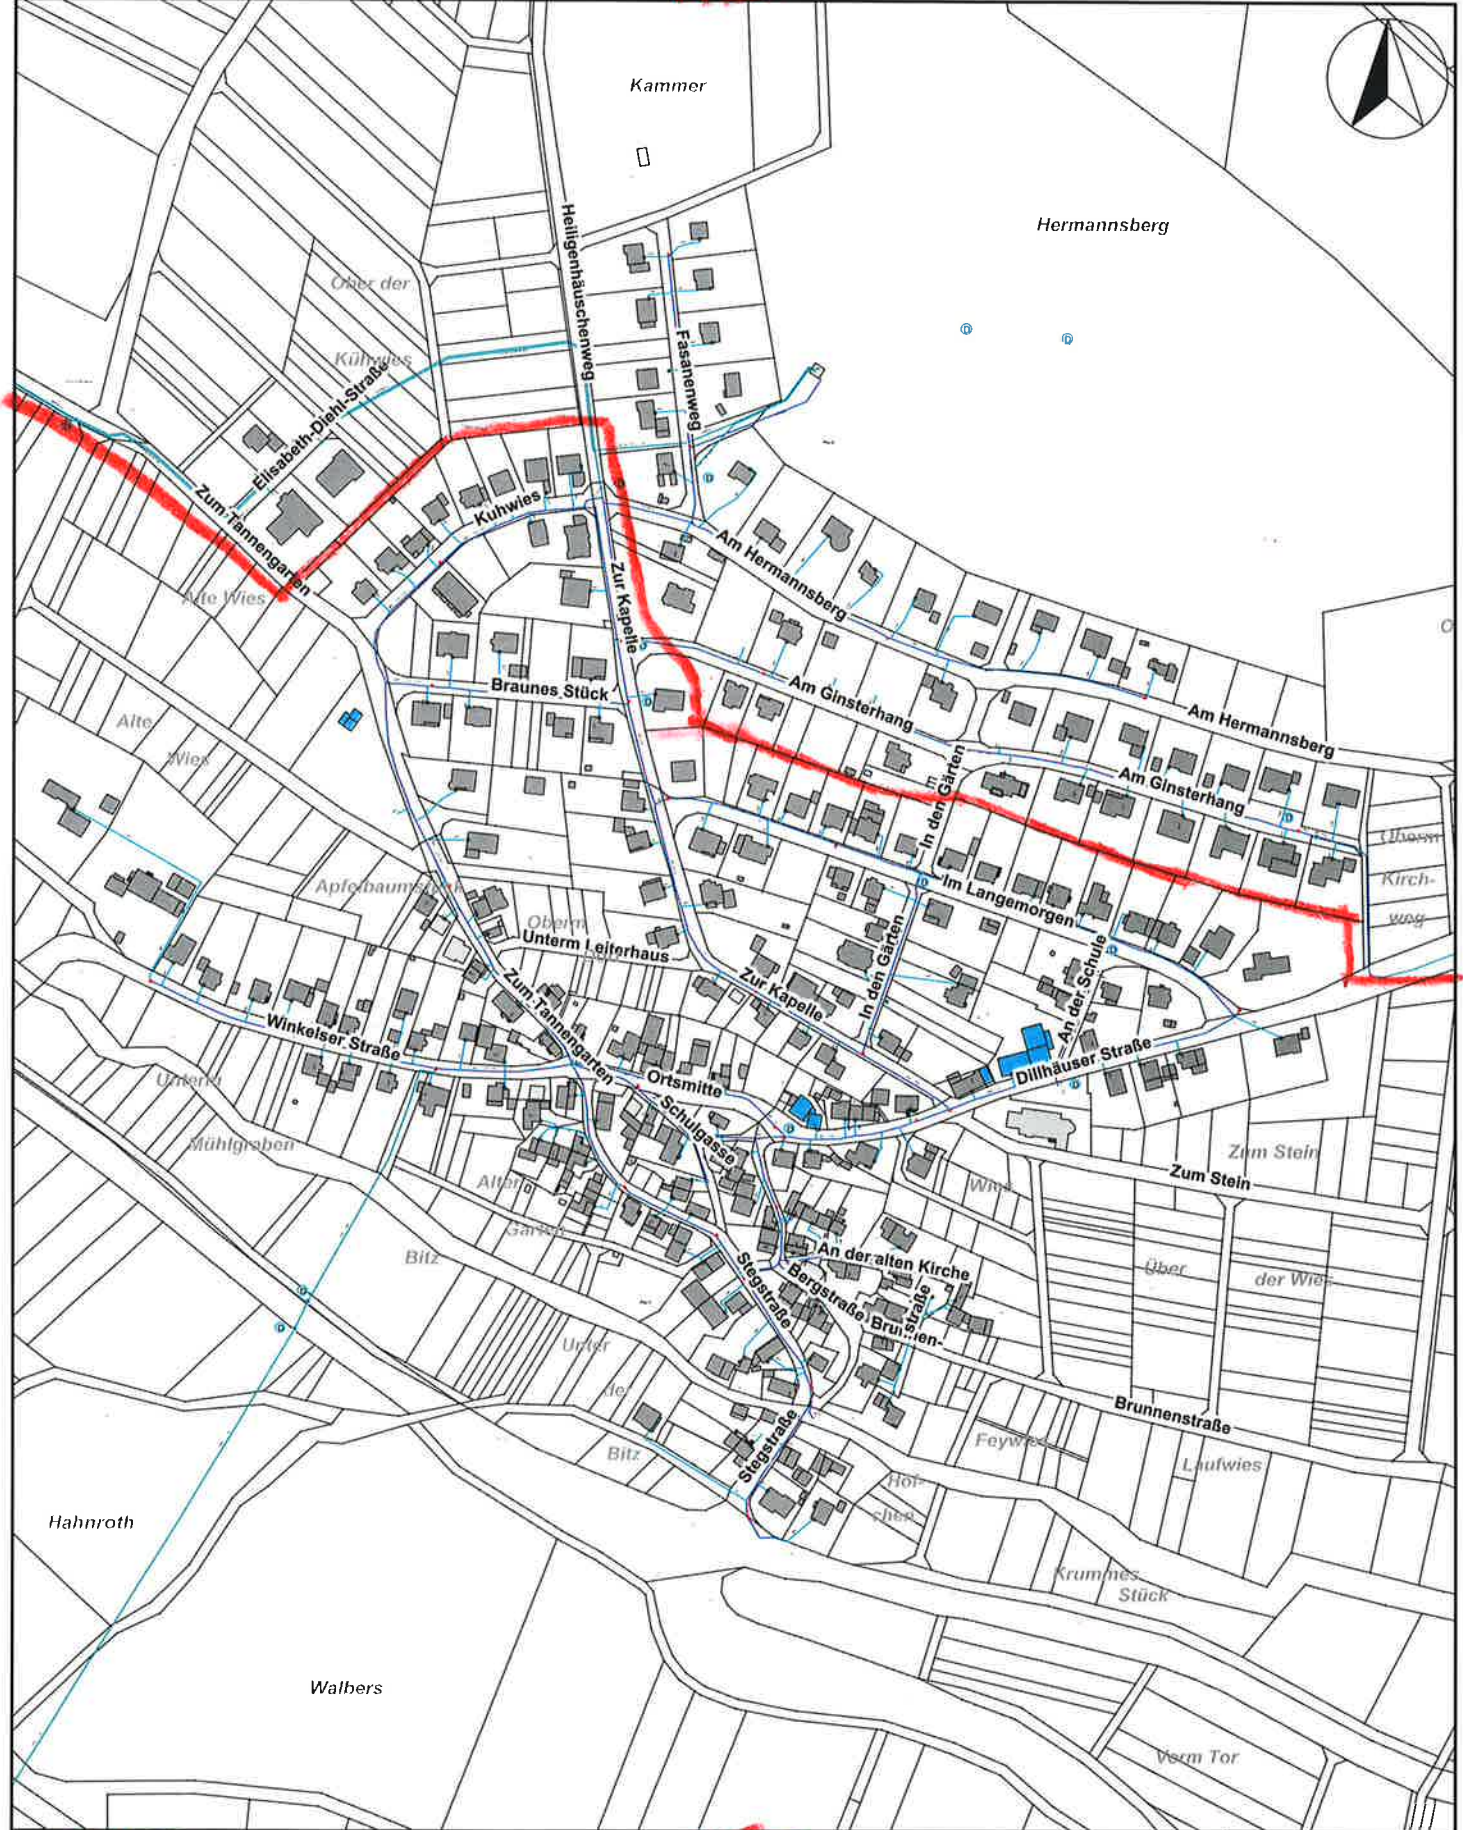

HZ

Marktflecken Mengerskirchen

TZ

Datum:
16.11.2018

Maßstab:
1 : 3.997